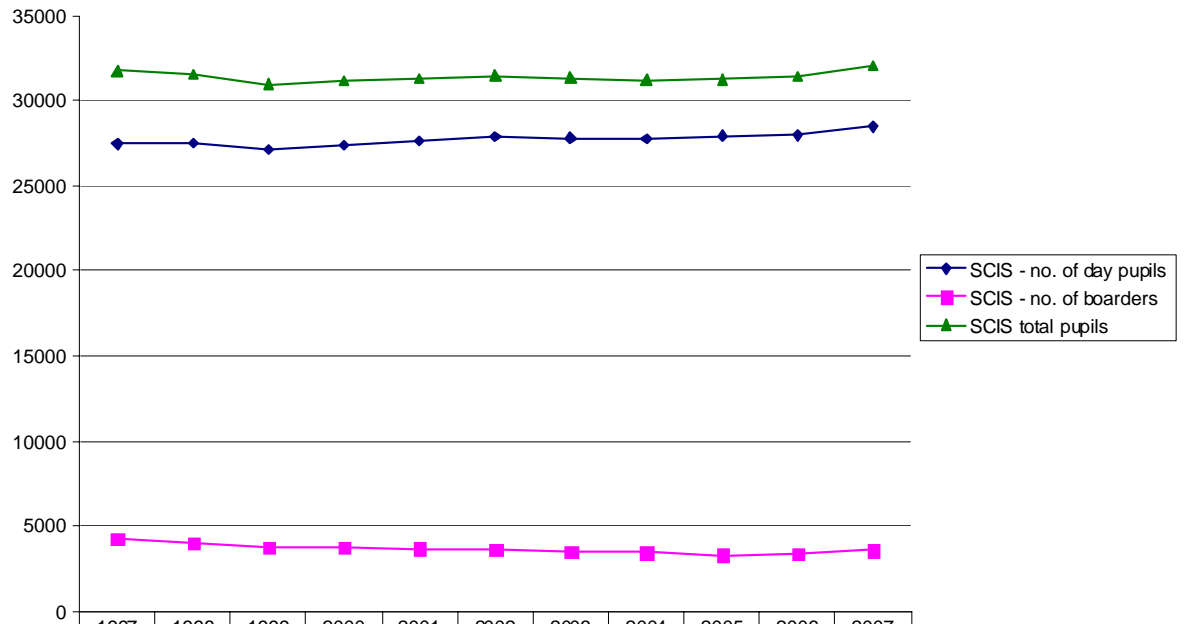

**Day and Boarding Pupil Numbers in SCIS Schools 1997-2007**

	1997	1998	1999	2000	2001	2002	2003	2004	2005	2006	2007
—◆— SCIS - no. of day pupils	27480	27541	27177	27386	27625	27880	27821	27769	27944	27982	28469
—■— SCIS - no. of boarders	4295	4044	3806	3771	3710	3603	3552	3469	3312	3434	3596
—▲— SCIS total pupils	31775	31585	30983	31157	31335	31483	31373	31238	31256	31416	32065